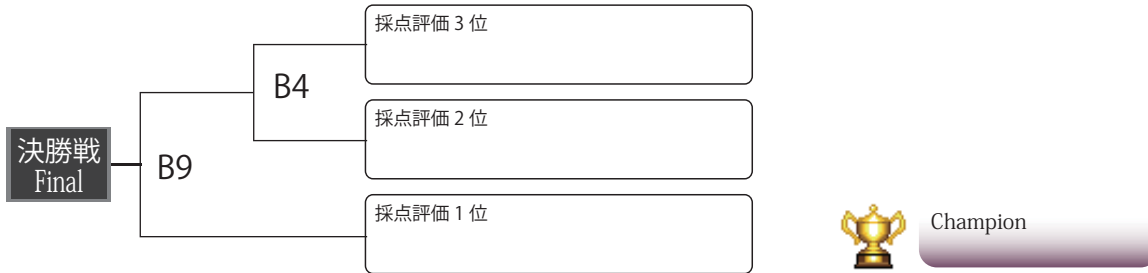

小5・6女子/Bコート

★全員 全日本代表権獲得

予選型:平安二 決勝型:平安三

336	~~森川 暖~~ (既得) ~~欠場~~	もりかわ このん	女	極真埼玉今井
337	須藤 紅緒 (既得)	すどう べにお	女	極真方南
338	野田 すず (既得)	のだ すず	女	極真埼玉今井
339	堀田 ルル那 (既得)	ほった るるな	女	マリー空手クラブ