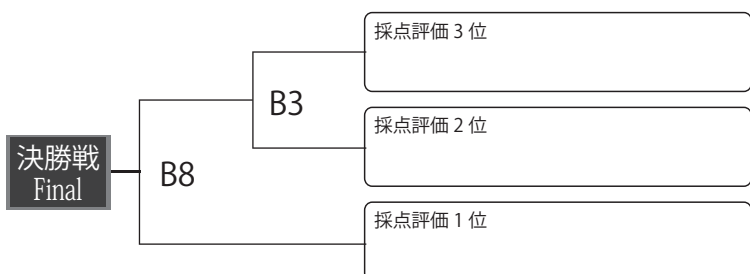

予選型:平安二 決勝型:平安三

333 網代 充弘 (既得)

あじろ みちひろ 男 極真金町

334 吉澤 崇太郎 (既得)

よしざわ たかたろう 男 極真方南

335 関部 桜助

せきべ おうすけ 男 MAC 湘南

Champion