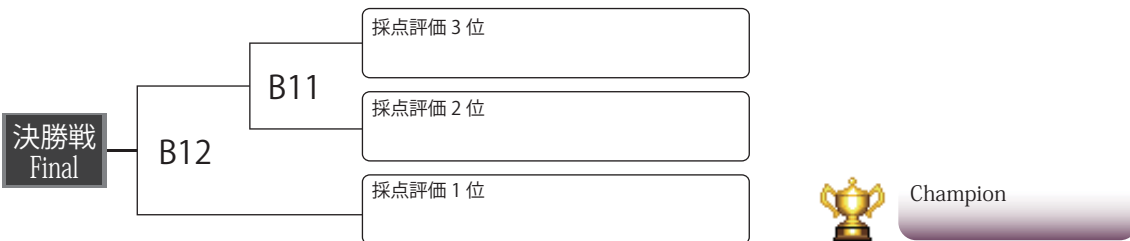

DUO・小学生 / Bコート

★全チーム 全日本代表権獲得

1-3年:平安二 4-6年:平安三

1	PKキッズ (既得) 極真礼心會	PKキッズ 青山 泰士 大谷 楓真	平安三
2	T.S (既得) 極真城西	T.S 吉澤 崇太朗 吉澤 沙紀	平安三
3	方南パワーアップ (既得) 極真城西	ほうなんパワーアップ 池田 結人 須藤 紅緒	平安三
4	金町 秀竜 極真金町	かなまちひでりゅう 佐藤 竜弥 中村 秀哉	平安二