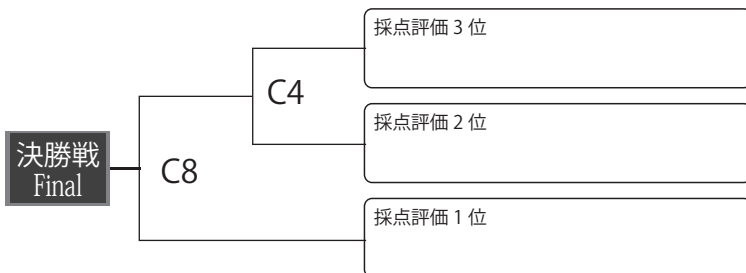

Champion

小1・2/Bコート

★全員 全日本代表権獲得

予選型:平安一 決勝型:平安二

323 佐藤 竜弥 (既得)

さとう りゅうや 男 極真金町

324 富澤 流風 (既得)

とみざわ るか 女 極真武蔵小山