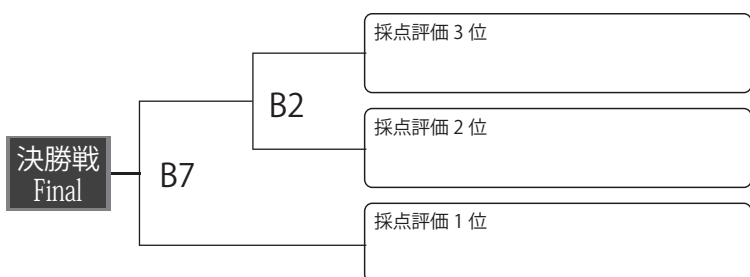

小3/Bコート

★全員 全日本代表権獲得

予選型:平安一 決勝型:平安二

327 橋本 航希

はしもと こうき 男 極真平和橋

328 佐賀 真心 (既得)

さが まひろ 女 極真埼玉今井

329 瀧口 颯介

たきぐち そうすけ 男 極真平和橋

330 高橋 大志 (既得)

たかはし たいし 男 極真金町

331 小林 朗偉

こばやし ろい 男 極真平和橋

332 富澤 莉菜 (既得)

とみざわ りな 女 極真武蔵小山