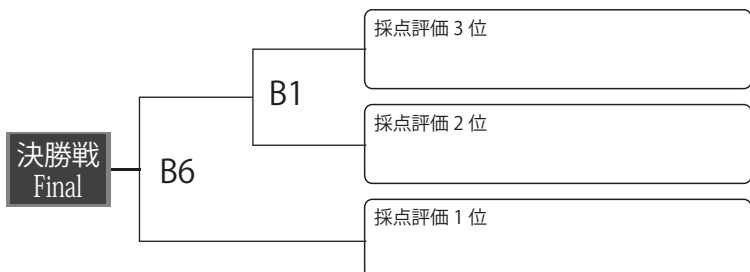

小1・2/Bコート

★全員 全日本代表権獲得

予選型:平安一 決勝型:平安二

323 佐藤 竜弥 (既得)

さとう りゅうや 男 極真金町

324 富澤 流風 (既得)

とみざわ るか 女 極真武蔵小山

325 吉澤 沙紀 (既得)

よしざわ さき 女 極真方南

326 計良 芽汲 (既得)

けいら めぐむ 男 極真礼心會