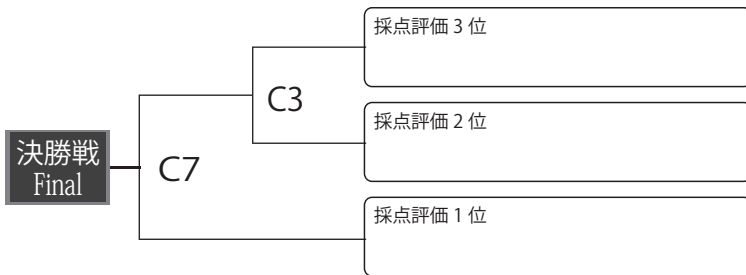

小3・4 中級 / Cコート

演武型:平安一

313	丸山 想生	まるやま そう	男	MAC 湘南
314	西岡 虎以	にしおか とらい	男	極真港北
315	徳倉 ひなの	とくくら ひなの	女	静空塾
316	大野 かな	おおの かな	女	極真旗の台
317	木村 稔	きむら みのる	男	MAC 湘南
318	野田 陽	のだ よう	男	極真埼玉今井