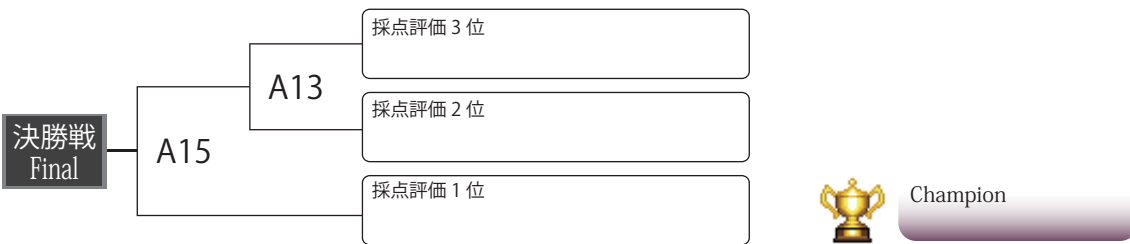

DUO・中学生 / Aコート

★全チーム 全日本代表権獲得

演武型:最破

1	L & H 極真武蔵小山	L & H 室岡 春琉 佐藤 玲王
2	S.Hライダー 極真金町	S.Hライダー 折原 寧紀 田中 隼人
3	スピリッツ 極真礼心會	スピリッツ 崔岡 修汰 山崎 慈明