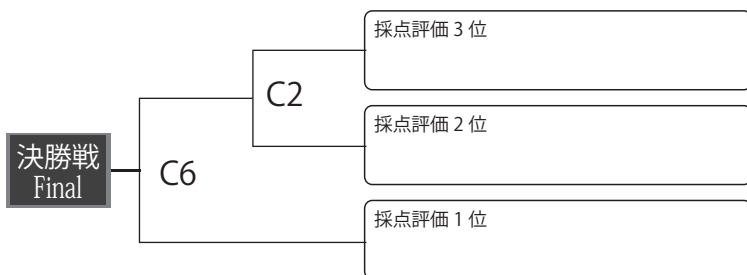

小3・4 初級 / Cコート

演武型:太極一

308	中川 敬太	なかがわ けいた	男	極真武蔵小山
309	丸山 凌太郎	まるやま りょうたろう	男	極真武蔵小山
310	齋藤 想太	さいとう そうた	男	極真武蔵小山
311	一條 結月	いちじょう ゆづき	女	極真武蔵小山
312	林 琉斗	はやし るいと	男	KWF 極真千葉