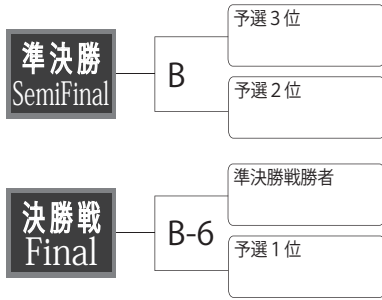

型 小 6 男子 / Bコート

予選 (選択式) 平安三・平安四
決勝 平安五

★上位4名 全日本大会権利獲得(線上あり)

455	網代 充弘 (既得)	あじろ みちひろ	極真下町金町
456	荻井 俊弥	おぎい としや	士衛塾新潟
457	吉澤 崇太朗	よしざわ たかたろう	極真城西方南
458	妻木 陽哉 (既得)	つまき はるや	MAC 横浜仲町台
459	中條 恵護	ちゅうじょう けいご	極真下町金町
460	西岡 虎以	にしおか とらい	極真神奈川港北
461	菅原 悠大	すがわら ゆうた	松島空手道場