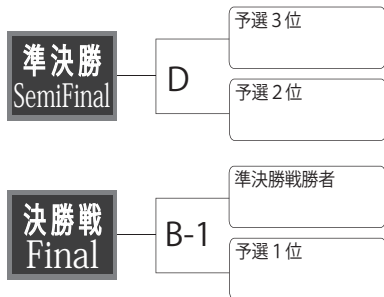

型 小1・2 中級 / Dコート

演武型（選択式） 太極一・太極三

401	中島 涼菜	なかじま すずな	女	極真城南田町
402	長沢 愛	ながさわ あい	女	拳正会
403	岩間 咲空	いわま さくら	女	極真静岡手塚
404	船田 哲平	ふなだ てっぺい	男	極真栃木大平
405	黒河内 亘	くろこうち わたる	男	極真城南田町
406	アンソン エイデン 七虹	ANSONG AIDEN NANA	男	極真下町金町
407	依田 丞司	よだ じょうじ	男	極真城南洗足