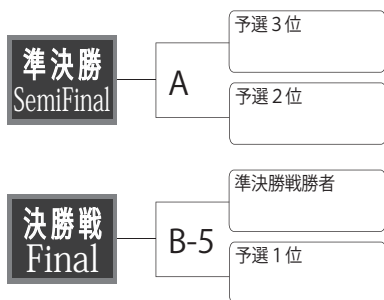

型 小5女子 / Aコート

予選（選択式） 平安三・平安四
決勝 平安五

★全員 全日本大会権利獲得

440	西脇 美遥	にしわき みはる	士衛塾新潟
441	鈴木 唯花 (既得)	すずき ゆいか	極真東京川端
442	大野 かな	おおの かな	極真城南旗の台

型 小5男子 / Aコート

予選（選択式） 平安三・平安四
決勝 平安五

★全員 全日本大会権利獲得

443	横溝 駿太 (既得)	よこみぞ しゅんた	極真神奈川港北
444	小島 歩輝	こじま あゆき	MAC 本部
445	鈴木 結翔	すずき ゆいと	極真礼心會
446	橘 健人 (既得)	たちばな けんと	極真千葉田中
447	横張 敢大	よこはり かんた	極真茨城雅狼塾

型 小6女子 / Aコート

予選（選択式） 平安三・平安四
決勝 平安五

★全員 全日本大会権利獲得

448	西部 愛華 (既得)	にしべ あいか	極真福井
449	小崎 和花	こざき わか	尚道館
450	松本 優奈 (既得)	まつもと ゆうな	極真下町金町
451	徳倉 ひなの	とくくら ひなの	静空塾
452	永井 柚衣	ながい ゆい	士衛塾新潟
453	中谷 夏帆	なかたに かほ	尚道館
454	長田 海璃 (既得)	おさだ かいり	極真東京川端