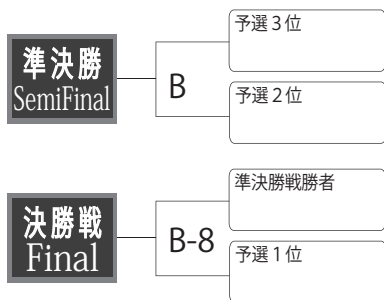

型 中2・3女子 / Bコート

予選 (選択式) 平安四・平安五
決勝 撃砕小

★全員 全日本大会権利獲得

470	猪瀬 玲花	いのせ れいか	極真茨城雅狼塾
471	鈴木 菜心	すずき なみ	極真茨城雅狼塾
472	須藤 紅緒 (既得)	すどう べにお	極真城西方南
473	亀山 紗那 (既得)	かめやま さな	極真栃木

型 中2・3男子 / Bコート

予選 (選択式) 平安四・平安五
決勝 撃砕小

★全員 全日本大会権利獲得