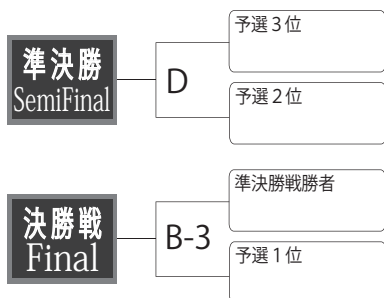

型 小5・6 中級 / Dコート

演武型（選択式） 平安一・平安二

418	山上 徳真	やまがみ とくま	男	SKC 武心館
419	中野 桂志	なかの けいし	男	極真東京川端
420	山田 孝太郎	やまだ こうたろう	男	SKC 武心館
421	大久保 瑠哉	おおくぼ りゅうや	男	MAC 本部
422	鈴木 結斗	すずき ゆうと	男	SKC 武心館
423	小林 蒼岳	こばやし そうが	男	極真静岡手塚
424	一條 結月	いちじょう ゆづき	女	極真城南武蔵小山