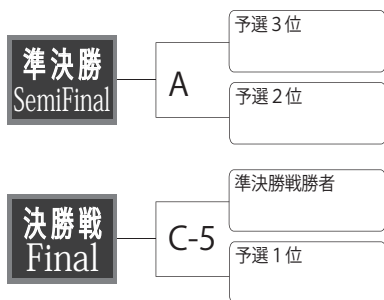

型 小5女子 / Aコート

予選（選択式） 平安三・平安四
決勝 平安五

★全員 全日本大会権利獲得

440	西脇 美遥	にしわき みはる	士衛塾新潟
441	鈴木 唯花 (既得)	すずき ゆいか	極真東京川端
442	大野 かな	おおの かな	極真城南旗の台

型 小5男子 / Aコート

予選（選択式） 平安三・平安四
決勝 平安五

★全員 全日本大会権利獲得

443	横溝 駿太 (既得)	よこみぞ しゅんた	極真神奈川港北
444	小島 歩輝	こじま あゆき	MAC 本部
445	鈴木 結翔	すずき ゆいと	極真礼心會
446	橘 健人 (既得)	たちばな けんと	極真千葉田中
447	横張 敢大	よこはり かんた	極真茨城雅狼塾

型 小6女子 / Aコート

予選（選択式） 平安三・平安四
決勝 平安五

★全員 全日本大会権利獲得

448	西部 愛華 (既得)	にしべ あいか	極真福井
449	小崎 和花	こざき わか	尚道館
450	松本 優奈 (既得)	まつもと ゆうな	極真下町金町
451	徳倉 ひなの	とくくら ひなの	静空塾
452	永井 柚衣	ながい ゆい	士衛塾新潟
453	中谷 夏帆	なかたに かほ	尚道館
454	長田 海璃 (既得)	おさだ かいり	極真東京川端