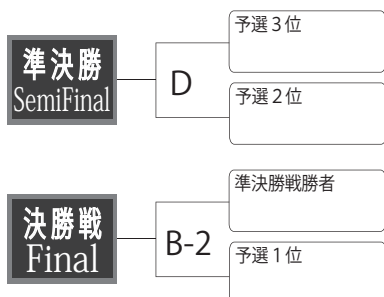

型 小3・4 中級 / Dコート

演武型（選択式） 太極三・平安一

408	橋本 華凜	はしもと かりん	女	極真栃木大平
409	榎本 健伸	えのもと けんしん	男	極真神奈川港北
410	梶村 亮文	かじむら あきふみ	男	MAC 横浜仲町台
411	寺岡 悟志	てらおか さとし	男	極真城西方南
412	依田 はづき	よだ はづき	女	極真城南洗足
413	小崎 稜太	こざき りょうた	男	尚道館
414	深井 悠	ふかい はる	男	極真東京川端
415	藤野 壮丞	ふじの そうすけ	男	極真横浜田中
416	徳倉 暖大	とくくら ひなた	男	静空塾
417	小林 夢茉	こばやし ゆま	女	極真静岡手塚