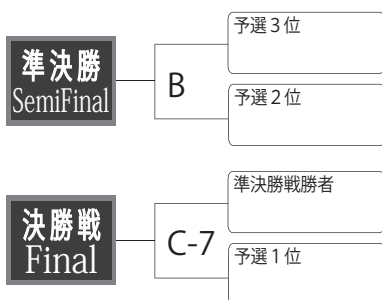

型 中 1 女子 / Bコート

予選 (選択式) 平安四・平安五
決勝 撃碎大

★全員 全日本大会権利獲得

462	戸井田 佳乃 (既得)	といだ よしの	極真城南大森
463	舟橋 芹梨	ふなはし せり	極真愛知石川

型 中 1 男子 / Bコート

予選 (選択式) 平安四・平安五
決勝 撃碎大

★上位4名 全日本大会権利獲得(線上あり)

464	宮川 優希	みやがわ ゆうき	真樹道場横須賀
465	手塚 政太	てづか しょうた	極真下町金町
466	斉藤 魁里	さいとう かいり	極真下町金町
467	中葉 匠海 (既得)	なかば たくみ	全極真埼玉川口
468	大崎 吏玖斗	おおさき りくと	尚道館
469	河野 一樹	こうの かずき	極真城西方南

型 中2・3女子 / Bコート

予選 (選択式) 平安四・平安五
決勝 撃砕小

★全員 全日本大会権利獲得

470	猪瀬 玲花	いのせ れいか	極真茨城雅狼塾
471	鈴木 菜心	すずき なみ	極真茨城雅狼塾
472	須藤 紅緒 (既得)	すどう べにお	極真城西方南
473	亀山 紗那 (既得)	かめやま さな	極真栃木

型 中2・3男子 / Bコート

予選 (選択式) 平安四・平安五
決勝 撃砕小

★全員 全日本大会権利獲得